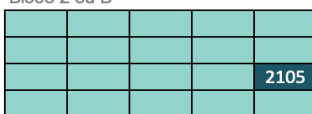

APARTAMENTOS*		
Apts	Área Privativa m2	Preço
2105	89,82	1.150.000,00
3105	89,82	1.220.000,00
7105	89,82	1.220.000,00
8101	89,82	1.150.000,00

**ÚLTIMAS UNIDADES**

\* Sujeitos a alteração sem aviso prévio.

Bloco 1 ou A

Bloco 2 ou B

Bloco 3 ou C

Bloco 4 ou D

Bloco 5 ou E

Bloco 6 ou F

Bloco 7 ou G

Bloco 8 ou H